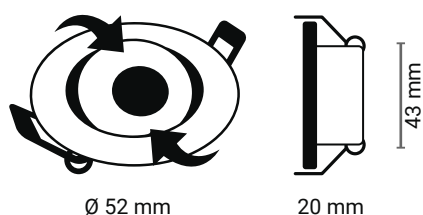

Orientabile

Rotondo

Struttura ▶ Alluminio

Lente ▶ PC

SILVER
3000K
4000K
6000K

Design minimal e moderno che si integra perfettamente a tutte le superfici. Performanti e di alta qualità, i nostri mini spotlight sono perfetti per illuminare i vostri ambienti con l'effetto che preferite.

Caratteristiche generali	
Codice articolo	IP3COS
Potenza	3W
Temperatura colore	3000 K 4000 K 6000 K
Fascio	45°
Indice di protezione	20
CRI	80
Dimmerabile	No
Flusso	300 Lm 300 Lm 300 Lm

Caratteristiche tecniche	
Tensione	AC 85-265V
Frequenza	50-60 Hz
Fattore di potenza	0,5
Temperatura di esercizio	-20°C to +40°C