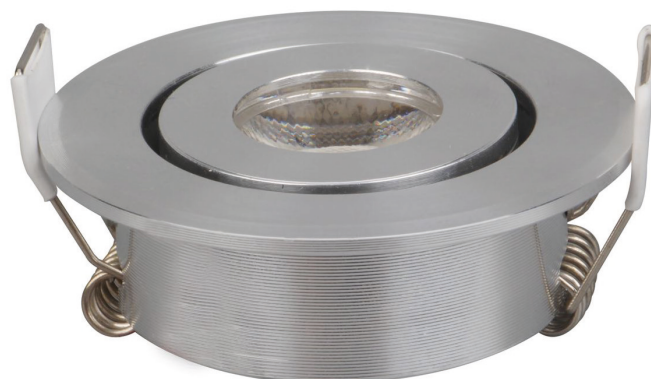

Orientabile

Rotondo

Struttura ▶ Alluminio

Lente ▶ PC

SILVER
3000K
4000K
6000K

Design minimal e moderno che si integra perfettamente a tutte le superfici. Performanti e di alta qualità, i nostri mini spotlight sono perfetti per illuminare i vostri ambienti con l'effetto che preferite.

Caratteristiche generali	
Codice articolo	IP3COS
Potenza	3W
Temperatura colore	3000 K 4000 K 6000 K
Fascio	45°
Indice di protezione	20
CRI	80
Dimmerabile	No
Flusso	300 Lm 300 Lm 300 Lm

Caratteristiche tecniche	
Tensione	AC 85-265V
Frequenza	50-60 Hz
Fattore di potenza	0,5
Temperatura di esercizio	-20°C to +40°C